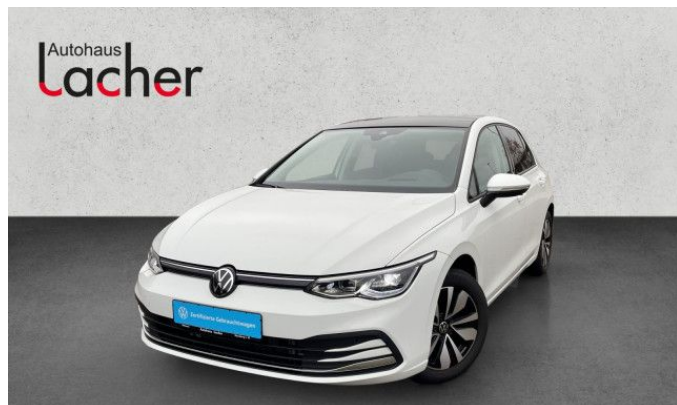

Volkswagen Golf MOVE 2.0 TDI DSG 1,99%

Ehem. Neupreis*

47.545,-€

Ihre Ersparnis

41 %

Unser Angebotspreis:

27.890,-€

23.437,- € netto

19 % MwSt ausweisbar

Fahrzeugnummer 4989104626

Schnellinformationen

Fahrzeugart	Gebrauchtfahrzeug	Klasse	Golf
Kategorie	Limousine	Hubraum	1968 cm ³
Erstzulassung	02/2024	Außenfarbe	Weiß
Laufleistung	18534 km	Innenfarbe	Grau
Leistung	110 kW (150 PS)	Innenausstattung	Stoff
Kraftstoffart	Diesel		
Getriebe	Automatik		